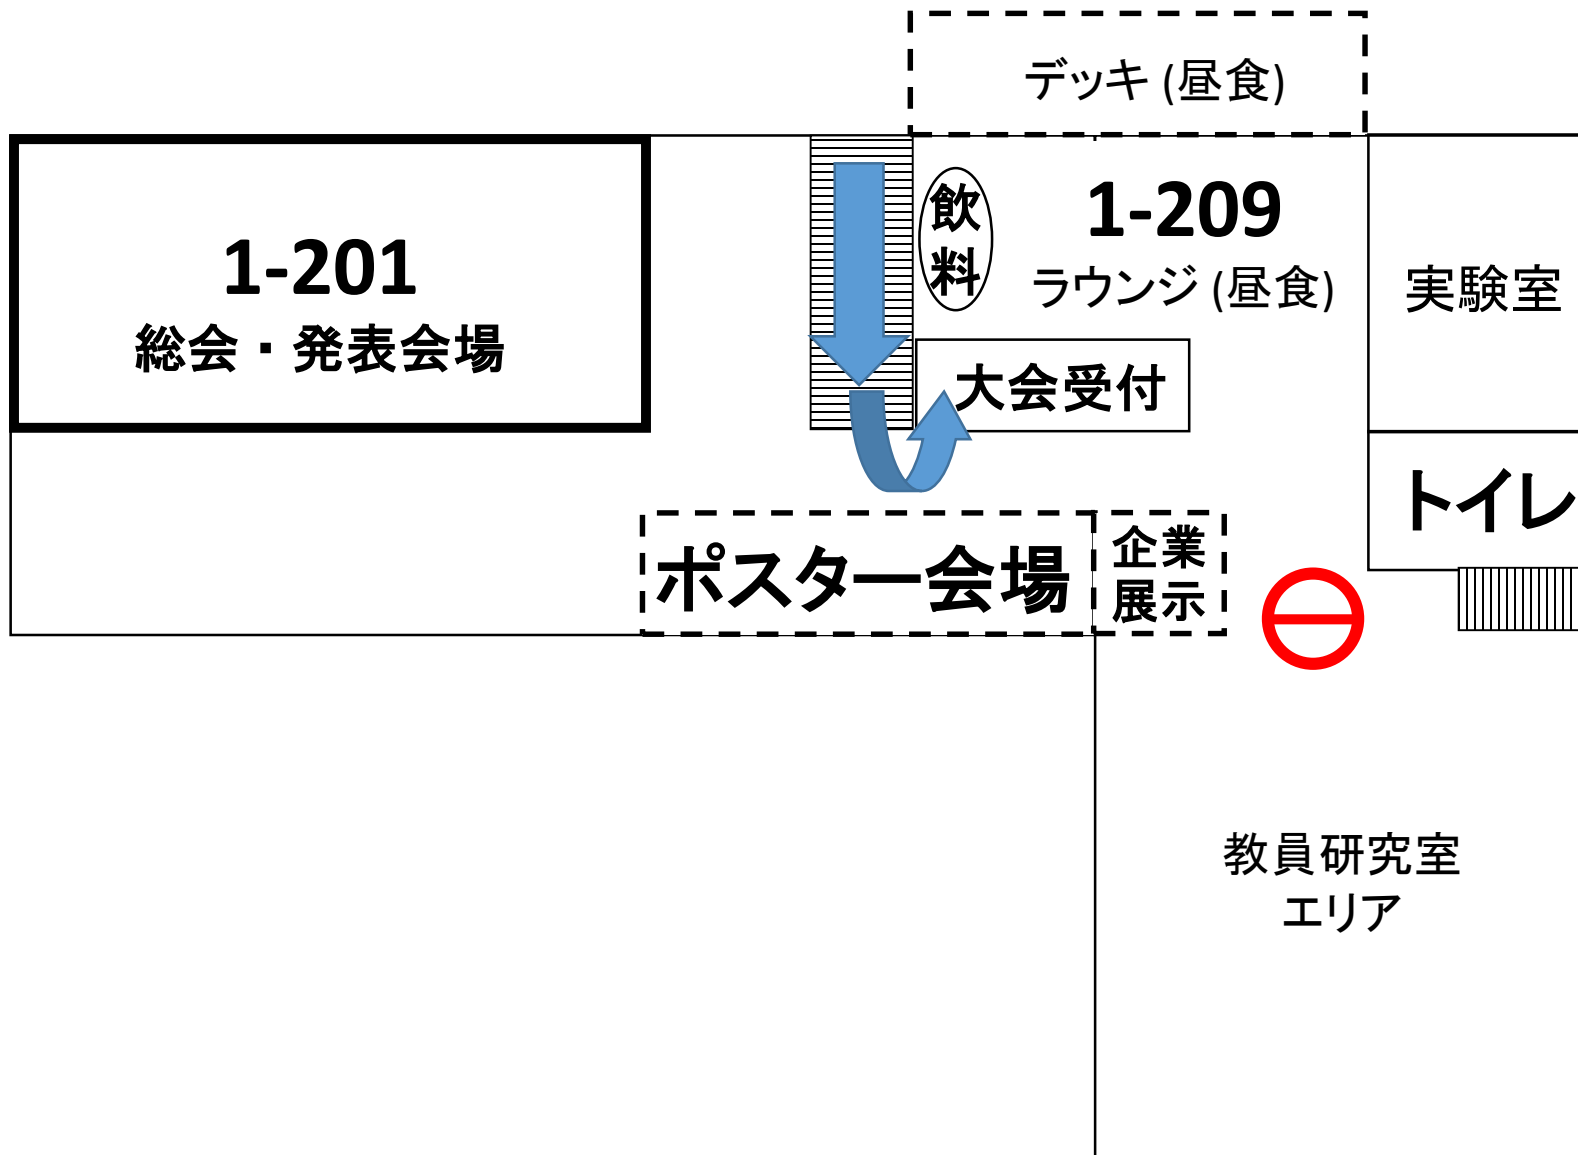

農場

大会入口

通路（見学会集場所）

本館入口

飲料

本館1階 見取り図

本館2階 見取り図

新横浜 → (JR横浜線) → 町田 → (小田急小田原線) → 新百合ヶ丘 → (小田急多摩線) → 黒川 所要時間: 約50分

新宿 → (小田急小田原線) → 新百合ヶ丘 → (小田急多摩線) → 黒川 所要時間: 約40分