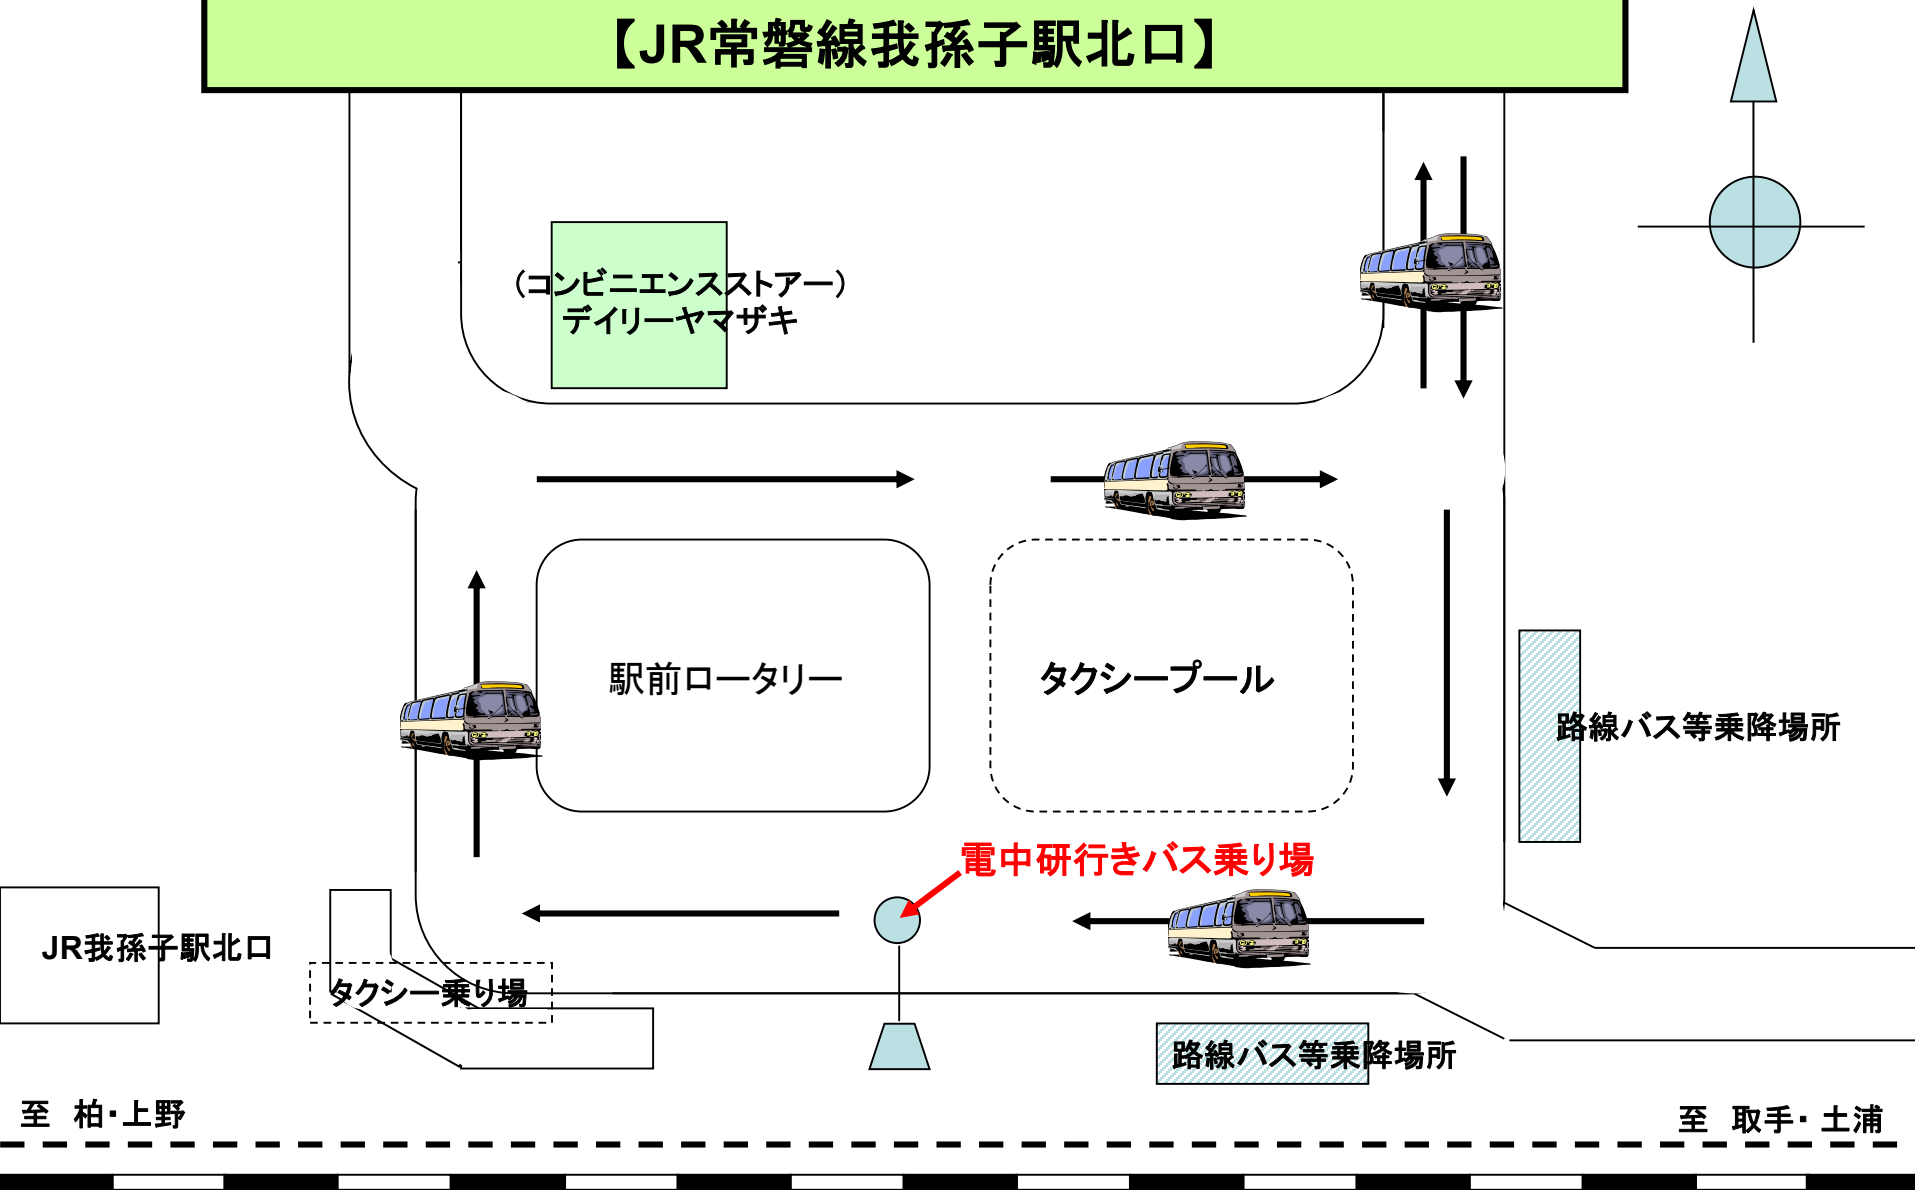

電力中央研究所行きバス乗り場 ご案内図

【JR常磐線我孫子駅北口】

JR常磐線 我孫子駅